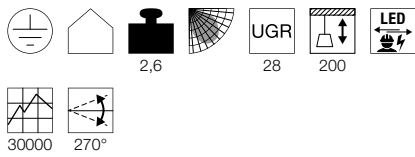

**OPEN GRILL**  
PD, Single, draaibaar

- Pendeldraden in hoogte verstelbaar

**Productspecificaties**

220-240 V ~ 50/60 Hz | 700 mA  
Systeemvermogen: 38 W  
Materiaal: aluminium/acryl

**Maattekening**

**OPEN GRILL**  
PD, Double, draaibaar

- Pendeldraden in hoogte verstelbaar

**Productspecificaties**

220-240V ~ 50/60 Hz | 1050 mA  
Systeemvermogen: 54 W  
Materiaal: aluminium/acryl

**Maattekening**

Varianten	Art. nr.	EUR
3160 lm   3000 K   CRI >80		
■ zwart	1001297	339,00
2500 lm   3000 K   CRI >80		
□ wit	157671	339,00