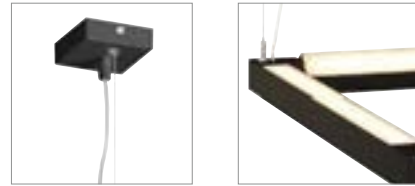

**OPEN GRILL**  
PD, Single, draaibaar

- Pendeldraden in hoogte verstelbaar

**Productspecificaties**

220-240 V ~ 50/60 Hz | 700 mA  
Systeemvermogen: 38 W  
Materiaal: aluminium/acryl

**Maattekening**

**OPEN GRILL**  
PD, Double, draaibaar

- Pendeldraden in hoogte verstelbaar

**Productspecificaties**

220-240V ~ 50/60 Hz | 1050 mA  
Systeemvermogen: 54 W  
Materiaal: aluminium/acryl

**Maattekening**

Varianten	Art. nr.	EUR
3160 lm   3000 K   CRI >80		
■ zwart	1001297	339,00
2500 lm   3000 K   CRI >80		
□ wit	157671	339,00