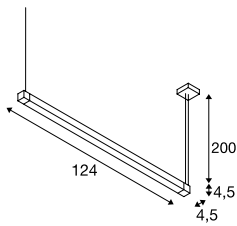

**OPEN GRILL**  
PD, Single, draaibaar

- Pendeldraden in hoogte verstelbaar

**Productspecificaties**

220-240 V ~ 50/60 Hz | 700 mA  
Systeemvermogen: 38 W  
Materiaal: aluminium/acryl

**Maattekening**

**OPEN GRILL**  
PD, Double, draaibaar

- Pendeldraden in hoogte verstelbaar

**Productspecificaties**

220-240V ~ 50/60 Hz | 1050 mA  
Systeemvermogen: 54 W  
Materiaal: aluminium/acryl

**Maattekening**

Varianten	Art. nr.	EUR
3160 lm   3000 K   CRI >80		
■ zwart	1001297	339,00
2500 lm   3000 K   CRI >80		
□ wit	157671	339,00