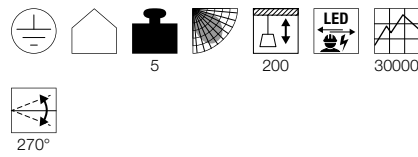

**OPEN GRILL**  
PD, Single, draaibaar

- Pendeldraden in hoogte verstelbaar

**Productspecificaties**

220-240 V ~ 50/60 Hz | 700 mA  
Systeemvermogen: 38 W  
Materiaal: aluminium/acryl

**Maattekening**

**OPEN GRILL**  
PD, Double, draaibaar

- Pendeldraden in hoogte verstelbaar

**Productspecificaties**

220-240V ~ 50/60 Hz | 1050 mA  
Systeemvermogen: 54 W  
Materiaal: aluminium/acryl

**Maattekening**

Varianten	Art. nr.	EUR
3160 lm   3000 K   CRI >80		
■ zwart	1001297	339,00
2500 lm   3000 K   CRI >80		
□ wit	157671	339,00