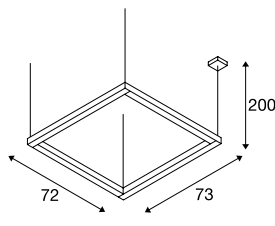

**OPEN GRILL**  
PD, Single, draaibaar

- Pendeldraden in hoogte verstelbaar

**Productspecificaties**

220-240 V ~ 50/60 Hz | 700 mA  
Systeemvermogen: 38 W  
Materiaal: aluminium/acryl

**Maattekening**

**OPEN GRILL**  
PD, Double, draaibaar

- Pendeldraden in hoogte verstelbaar

**Productspecificaties**

220-240V ~ 50/60 Hz | 1050 mA  
Systeemvermogen: 54 W  
Materiaal: aluminium/acryl

**Maattekening**

Varianten	Art. nr.	EUR
3160 lm   3000 K   CRI >80		
■ zwart	1001297	339,00
2500 lm   3000 K   CRI >80		
□ wit	157671	339,00