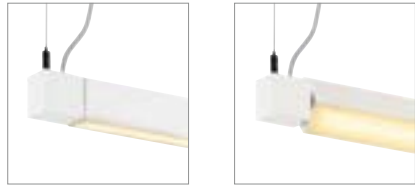

**OPEN GRILL**  
PD, Single, draaibaar

- Pendeldraden in hoogte verstelbaar

**Productspecificaties**

220-240 V ~ 50/60 Hz | 700 mA  
Systeemvermogen: 38 W  
Materiaal: aluminium/acryl

**Maattekening**

**OPEN GRILL**  
PD, Double, draaibaar

- Pendeldraden in hoogte verstelbaar

**Productspecificaties**

220-240V ~ 50/60 Hz | 1050 mA  
Systeemvermogen: 54 W  
Materiaal: aluminium/acryl

**Maattekening**

Varianten	Art. nr.	EUR
3160 lm   3000 K   CRI >80		
■ zwart	1001297	339,00
2500 lm   3000 K   CRI >80		
□ wit	157671	339,00